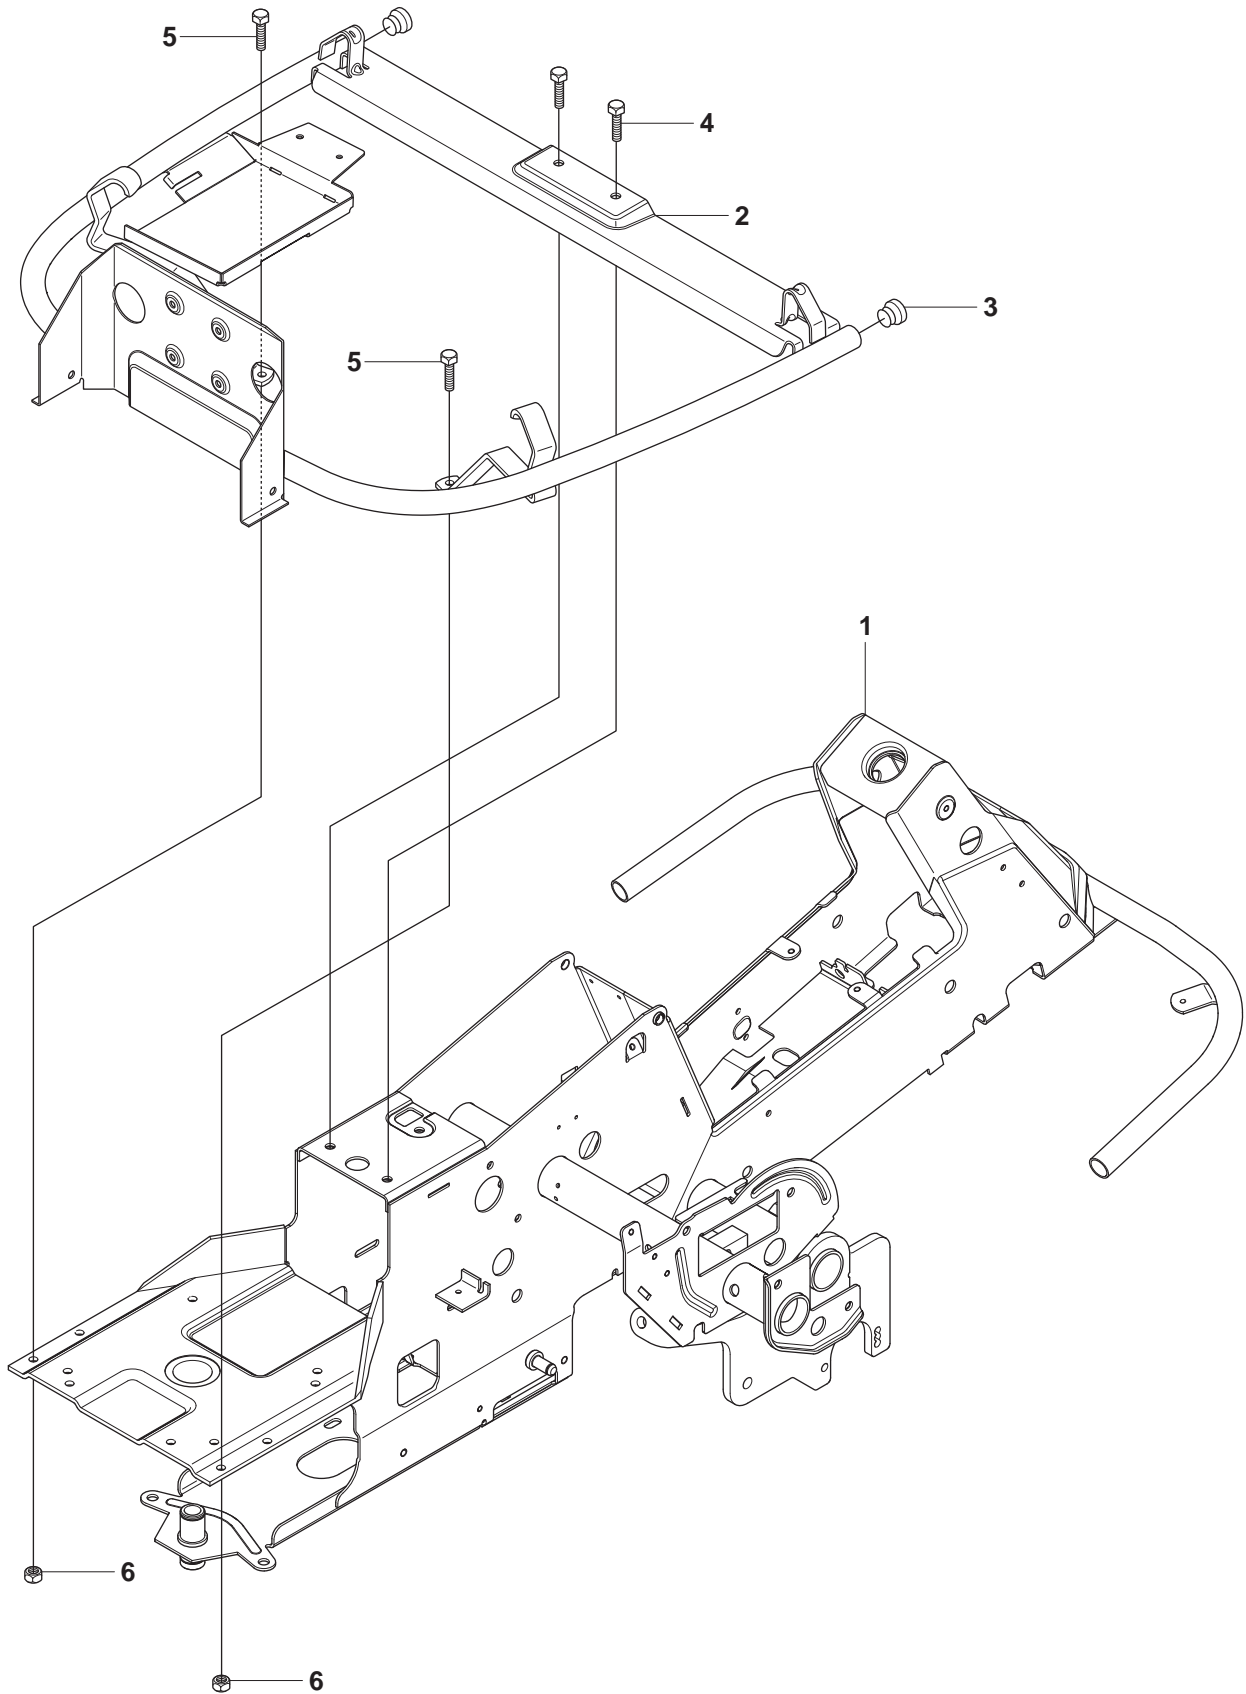

F FR2216 MA 4x4
CHASSIS

F

FR2216 MA 4x4
CHASSIS

Pos.	Compl No.	Part No.	Description	Qty.	Notes
1		544 84 24-02		1	
2		502 24 78-01		1	
3		506 81 01-01		2	
4		506 57 01-03		2	
5		725 24 51-71		2	
6		732 21 18-01		2